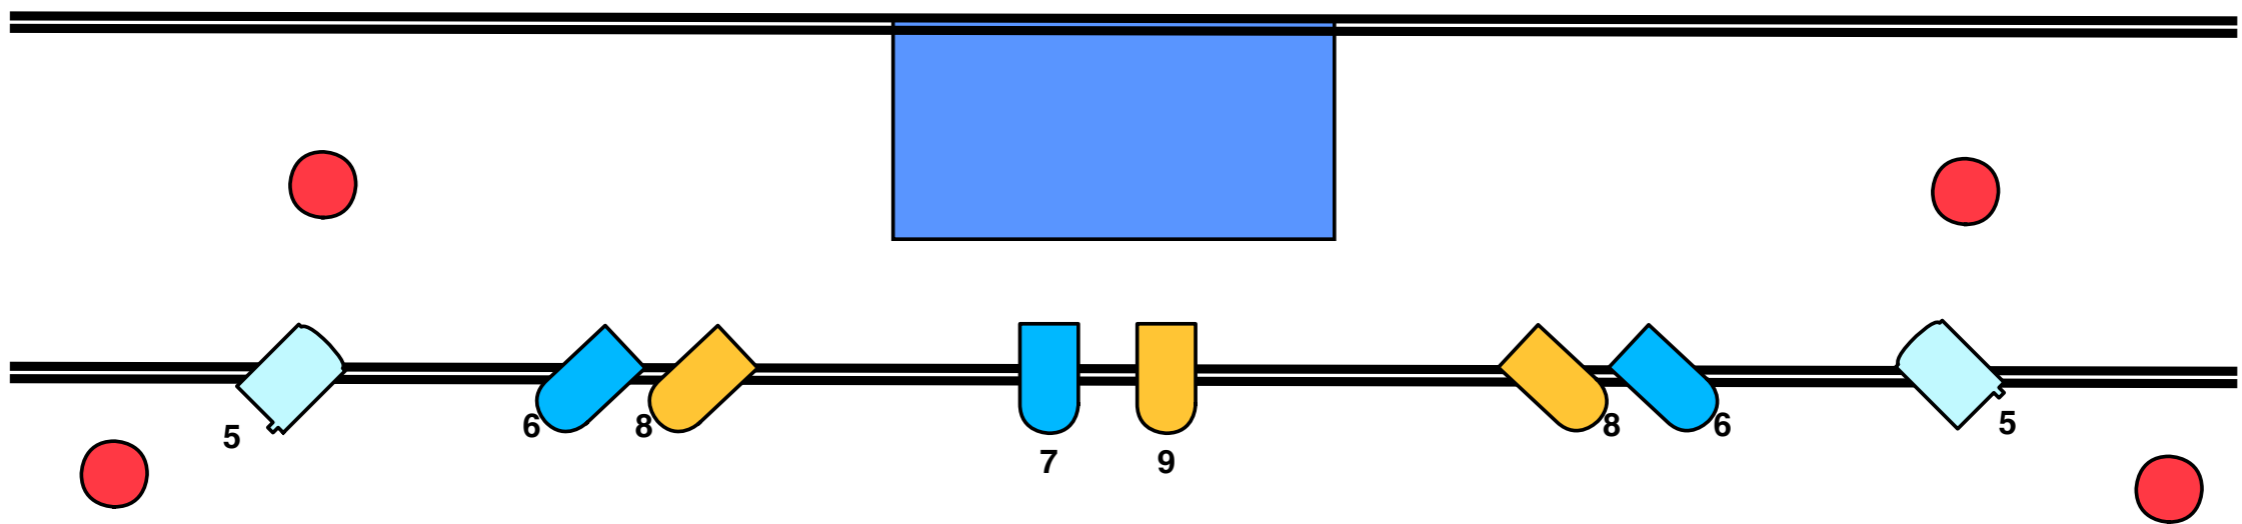

LA ISLA DE LAS COSAS PERDIDAS

Ficha técnica

DIMENSIONES MÍNIMAS DEL ESCENARIO

ANCHO: 4 metros

FONDO: 4 metros

ALTO: 3 metros

LA TENDÍA aporta su propio material técnico. La escenografía consiste en una estructura con estor, una alfombra y una mesa. Llevamos barras led y las estructuras de calle donde se sitúan.

PUNTOS CORRIENTE

5 PUNTOS CORRIENTE 220 V EN ESCENARIO

LA TENDÍA - LA ISLA DE LAS COSAS PERDIDAS

	6 PC		9 PAR 64 LAMP N° 5		5 PUNTOS CORRIENTE 220 V
* SE PODRIAN SUSTITUIR LOS FOCOS PAR POR PC O PAR LED					
CONTACTO TÉCNICO: Alberto Urios 647076796					